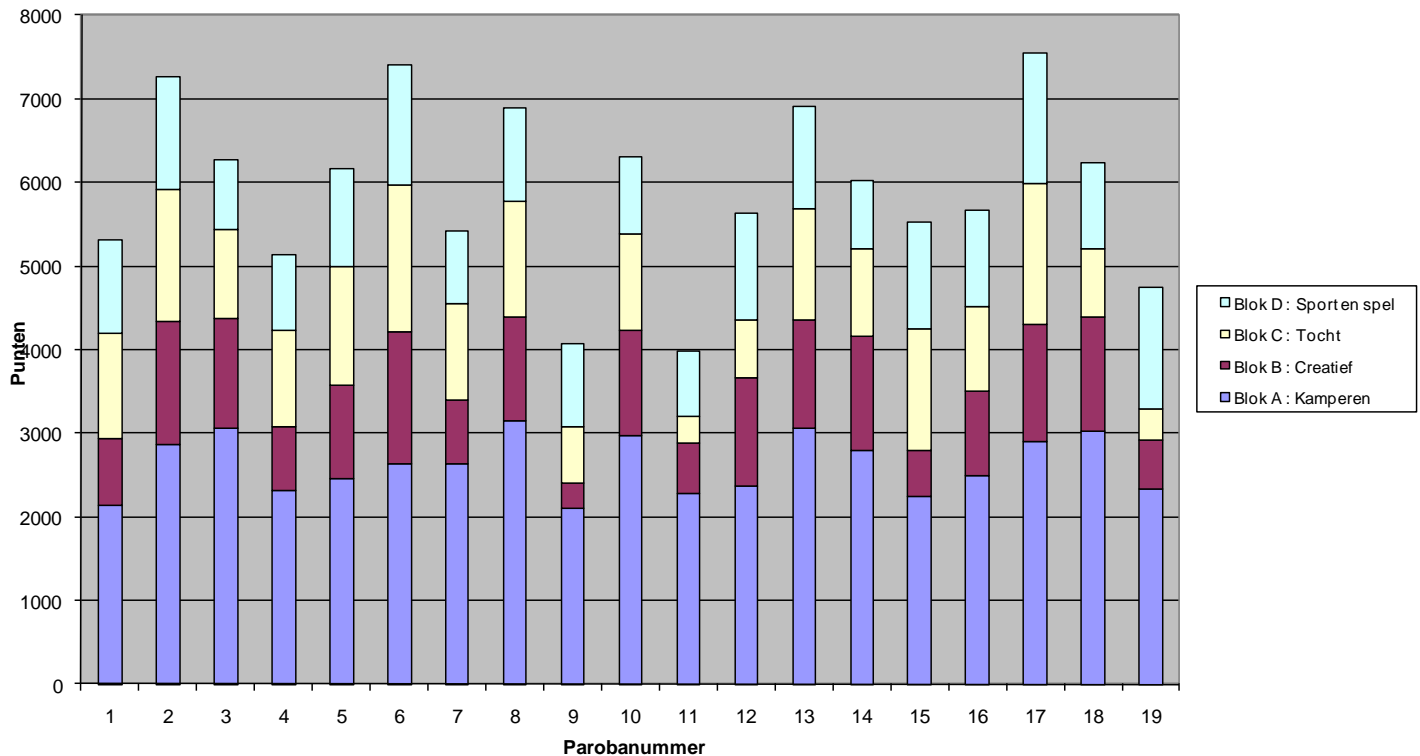

Einduitslag RSW 2012

Plaats	Paroba	Naam	Groep	Totaal	Kamperen	Creatief	Tocht	Sport en spel
1	17	Valken	PWvO	7557	2904	1390	1700	1563
2	6	The Billy Bullits	Berlicum	7402	2634	1580	1750	1438
3	2	Cobra's	Lucas	7256	2858	1480	1580	1338
4	13	Peaches	Tarcisius	6907	3062	1300	1320	1225
5	8	Toshi	Gidsen Schijndel	6885	3142	1250	1380	1113
6	10	Panters	Lucas	6303	2968	1270	1140	925
7	3	The Game Ladies	Gidsen Schijndel	6268	3060	1320	1050	838
8	18	Purple Pinguins	Gidsen St. Martinus	6228	3020	1370	825	1013
9	5	Yoshi Group	Columbus	6161	2448	1130	1420	1163
10	14	Goomba Killers	Gidsen Schijndel	6031	2796	1360	1050	825
11	16	Maaskantje	Bernadette	5665	2500	995	1020	1150
12	12	De Snorrogirlz	Gidsen JEEP	5638	2368	1300	695	1275
13	15	Taod-al-Loss	Verkenners JEEP	5534	2246	540	1460	1288
BM	7	Pink Panthers	Gidsen St. Martinus	5412	2634	770	1145	863
14	1	Bulldogs	Verkenners St. Martinus	5319	2144	800	1250	1125
15	4	De zeven verdwaalde boskneuzen met zijn zessen	Verkenners JEEP	5136	2308	770	1145	913
BM	19	Bros Brothers	Berlicum	4742	2332	580	380	1450
16	9	Leeuwen	Verkenners St. Martinus	4069	2096	300	685	988
17	11	De Mario's	Verkenners 2 Schijndel	3986	2278	610	310	788